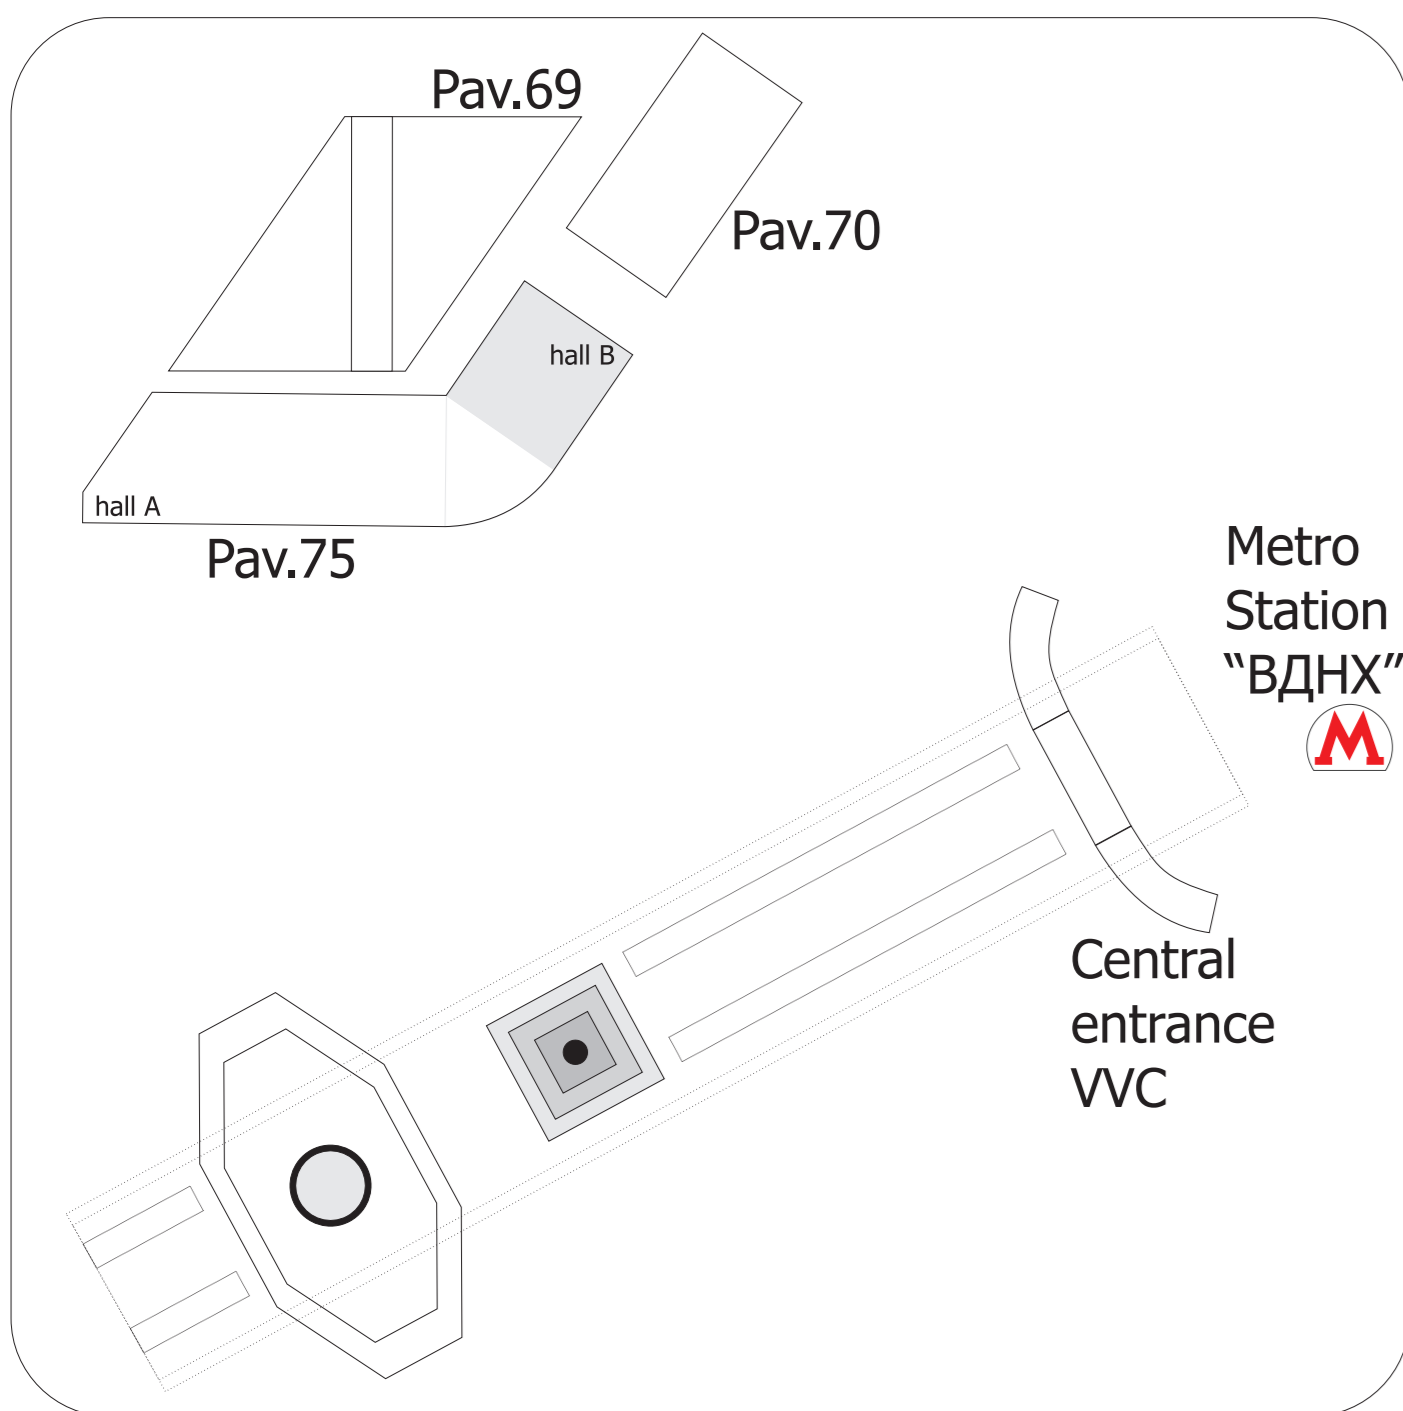

NATEXPO 2019

5-7 November

	Пожарный щит (настенный)
	Электрощит (настенный)
	Колонны
	Балкон, высота
	Зона свободного доступа/ прохода

ВХОД
ENTRANCE

ENTRANCE
Монтажные ворота

ENTRANCE
Монтажные ворота

Cargo gates (H 7.0m, W 6.0m)

Cargo gates (H 4.0m, W 4.2m)