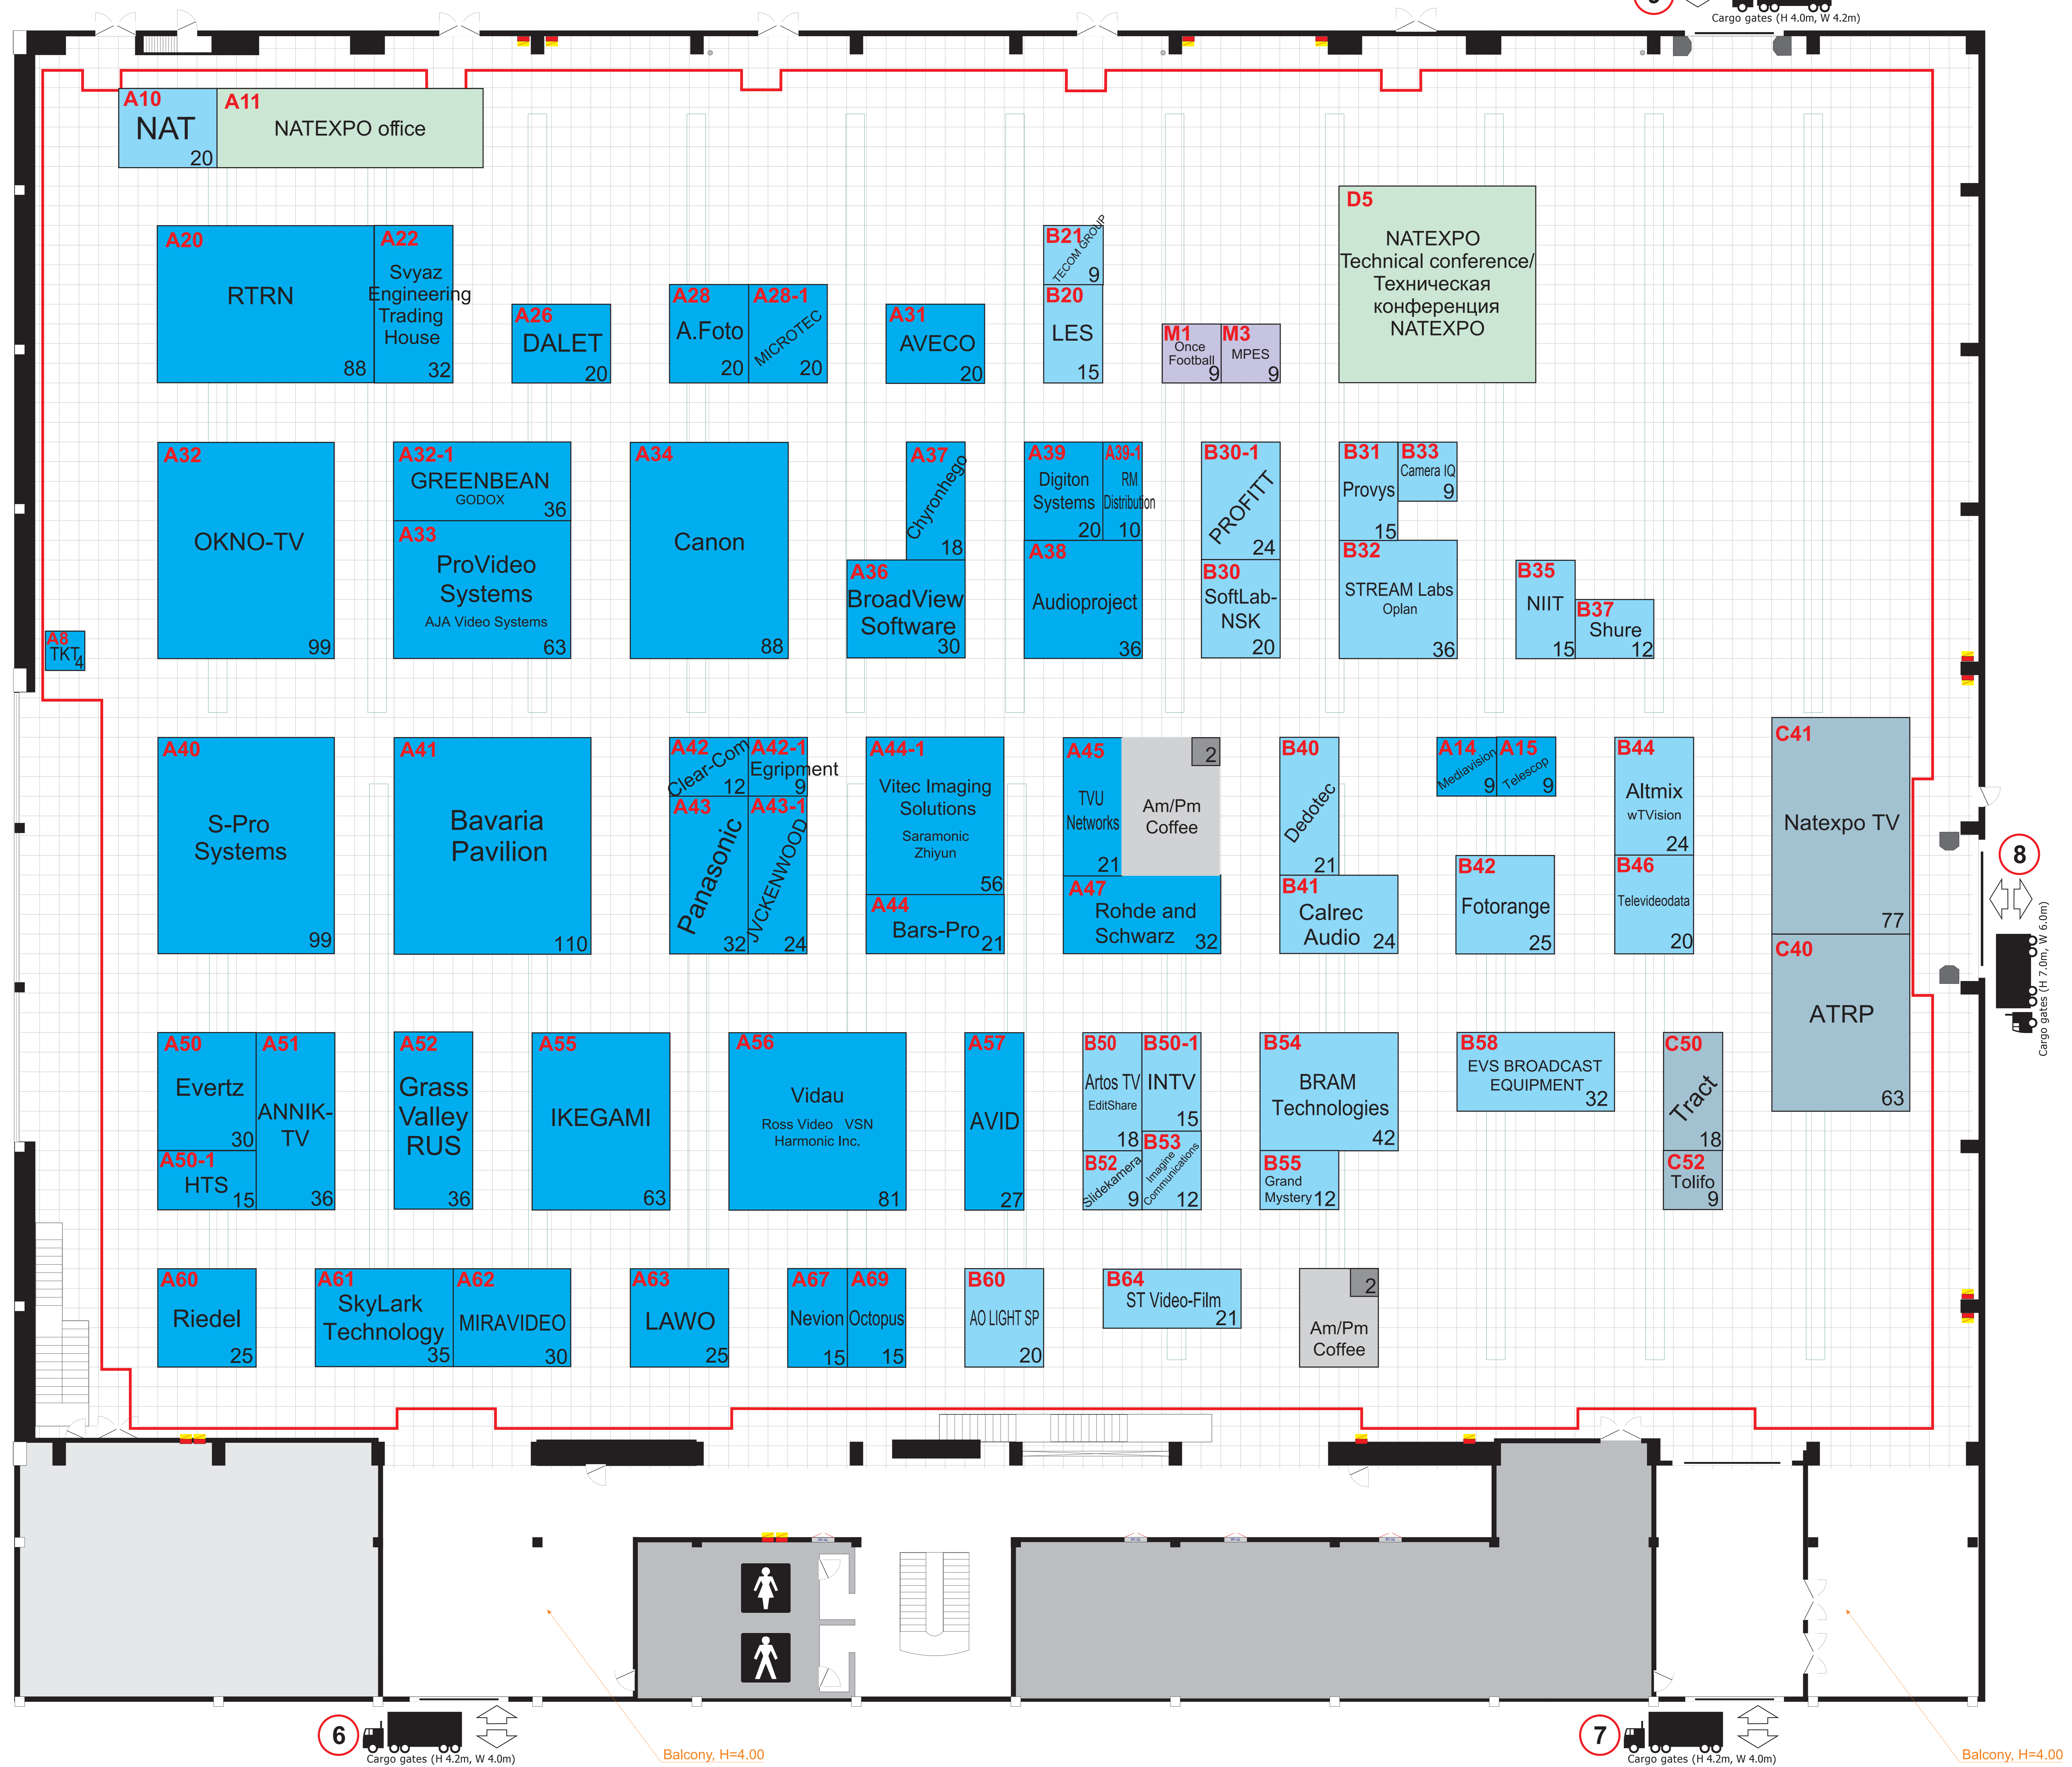

NATEXPO 2019

5-7 November

	Пожарный щит (настенный)
	Электрощит (настенный)
	Колонны
	Балкон, высота
	Зона свободного доступа/ прохода

ВХОД
ENTRANCE

ENTRANCE
Монтажные ворота

ENTRANCE
Монтажные ворота

Cargo gates (H 7.0m, W 6.0m)

Cargo gates (H 4.0m, W 4.2m)